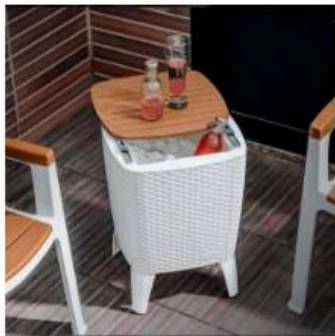

PERNĂ SCAUN DE GRĂDINĂ,
38X38X3, POLYESTER, GRI

Cod produs 0431008

UMBRELĂ SOARE, PE PICIOR, DIAM.
3 M, GRI

Cod produs 0431001

În stoc

MĂSUȚĂ CU SPAȚIU DE RĂCIRE,
CAPRI HOLA, 41,5X41,5X58 CM, ALB /
CAMELL

Cod produs 0434026