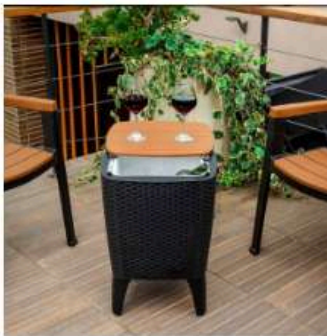

1 190,00 lei

În stoc

MĂSUȚĂ CU SPAȚIU DE RĂCIRE,
CAPRI HOLA, 41,5X41,5X58 CM,
CAPPUCINO

Cod produs 0434025

1 190,00 lei

În stoc

MĂSUȚĂ CU SPAȚIU DE RĂCIRE,
CAPRI HOLA, 41,5X41,5X58 CM,
TABACO

Cod produs 0434027