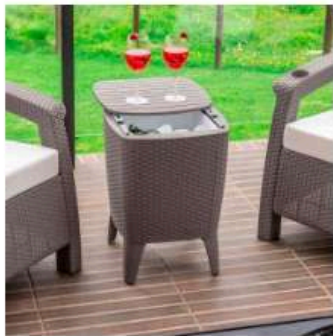

MĂSUȚĂ CU SPAȚIU DE RĂCIRE,
CAPRI HOLA, 41,5X41,5X58 CM,
CAPPUCINO

Cod produs 0434025

1 190,00 lei

În stoc