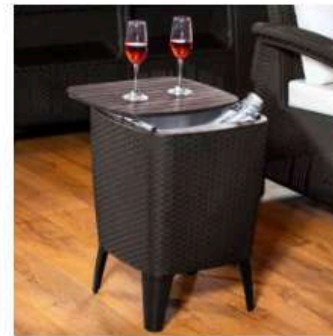

MĂSUȚĂ CU SPAȚIU DE RĂCIRE,
CAPRI HOLA, 41,5X41,5X58 CM,
WENGUE

Cod produs 0434024

1 190,00 lei

În stoc