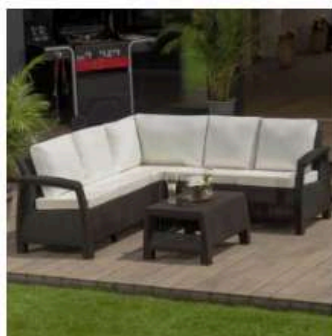

În stoc

COLȚAR PENTRU TERASĂ, 5
PERSOANE FERRARA FANCY,
CAPPUCCINO

Cod produs 0434034

12 500,00 lei

Estimare stoc 01.07

COLȚAR PENTRU TERASĂ, 5
PERSOANE FERRARA FANCY,
WENGUE

Cod produs 0434033

12 500,00 lei