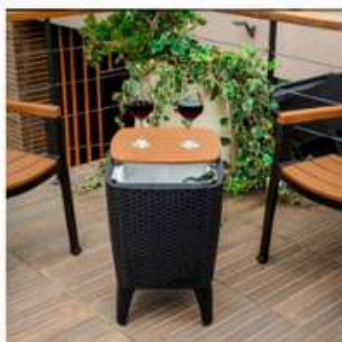

MĂSUȚĂ CU SPAȚIU DE
RĂCIRE, CAPRI HOLA,

Cod produs: 0434027

1190,00 lei