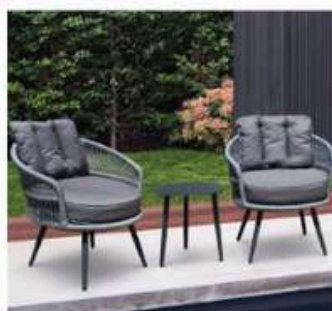

**MOBILĂ PENTRU
TERASĂ ȘI BALCON, 2**

Cod produs: 0419189

14000,00 lei