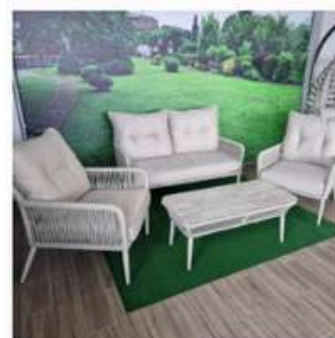

**MOBILĂ PENTRU
TERASĂ 4 PERSOANE,**

Cod produs: 0419104

24000,00 lei