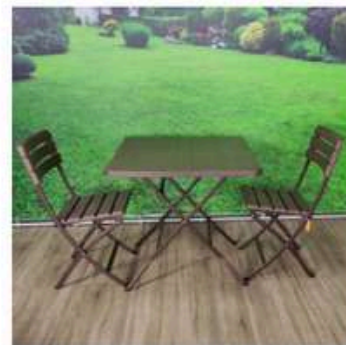

Cod produs: 0435111

5450,00 lei

SET MADEIRA, 4  
PERSOANE, MASĂ

Cod produs: 0435112

5450,00 lei

SET PLIABIL BISTRO  
GRAIN, MASĂ PĂTRATĂ

Cod produs: 0435102

1850,00 lei