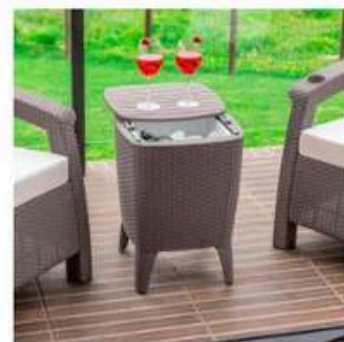

**1190,00 lei**

MĂSUȚĂ CU SPAȚIU DE  
RĂCIRE, CAPRI HOLA,

Cod produs: 0434025

**1190,00 lei**

MĂSUȚĂ CU SPAȚIU DE RĂCIRE, CAPRI HOLA,

Cod produs: 0434026

**1190,00 lei**

MĂSUȚĂ DE CAFEĂ SHINE, 47X57X38,