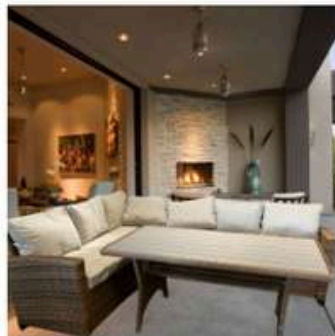

**COLȚAR PENTRU
TERASĂ, 6 PERSOANE,**

Cod produs: 0433154

19000,00 lei