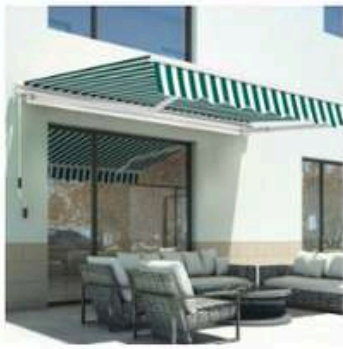

Cod produs: 0431300

**870,00 lei**

SUPPORT UMBRELĂ PE  
PICIOR, APĂ SAU NISIP,

Cod produs: 0431003

**310,00 lei**

SET (2 BUCĂȚI) SUPORT  
UMBRELĂ, BAZA ÎN

Cod produs: 0431004

**900,00 lei**