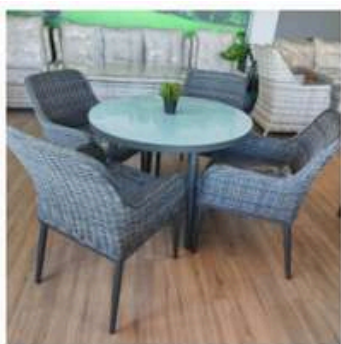

Cod produs: 0433114

**8500,00 lei**

**SET MASA ROTUNDA  
CU 4 SCAUNE +**

Cod produs: 0431010

**4900,00 lei**

**SET MASĂ ROTUNDĂ ȘI  
SCAUNE, 4 PERSOANE,**

Cod produs: 0412095

**14000,00 lei**