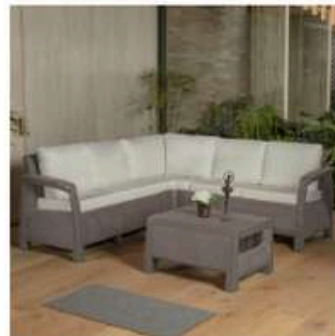

**COLȚAR PENTRU
TERASĂ, 5 PERSOANE**

Cod produs: 0434034

12500,00 lei