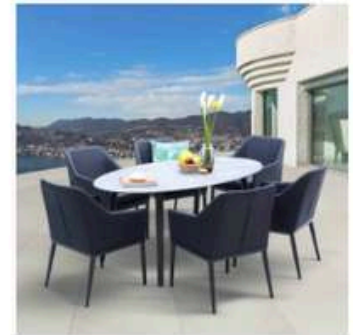

**MASĂ OVALĂ ȘI
SCAUNE PENTRU**

Cod produs: 0419060

37000,00 lei