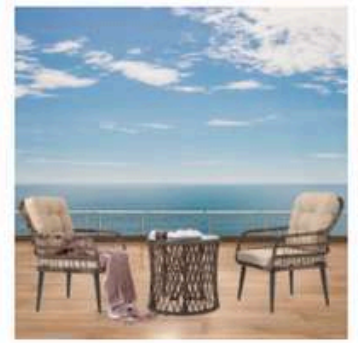

**MOBILĂ PENTRU
TERASĂ ȘI BALCON, 2**

Cod produs: 0430716

13000,00 lei