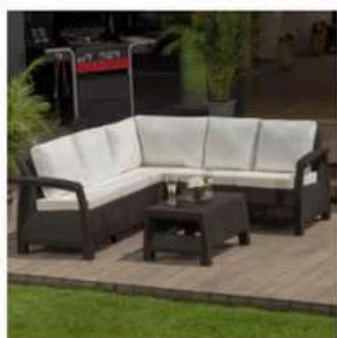

# MOBILIER TERASĂ

**COMENZI : NORD 0687 57 111 / CENTRU 0682 45 005 / SUD 0620 05 030**

**COLȚAR PENTRU  
TERASĂ, 5 PERSOANE**

Cod produs: 0434033

**12500,00 lei**

**MOBILĂ PENTRU  
TERASĂ, 5 PERSOANE**

Cod produs: 0434031