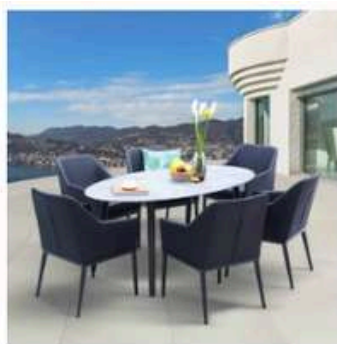

**MASĂ OVALĂ ȘI
SCAUNE PENTRU**

Cod produs: 0419060

37000,00 lei