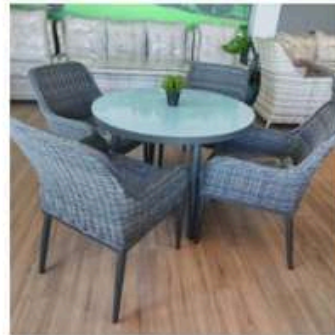

Cod produs: 0416051

**38000,00 lei**

**COLȚAR PENTRU  
TERASĂ, 9 PERSOANE**

Cod produs: 0415086

**45000,00 lei**

**SET MASĂ ROTUNDĂ ȘI  
SCAUNE, 4 PERSOANE,**

Cod produs: 0412095

**14000,00 lei**