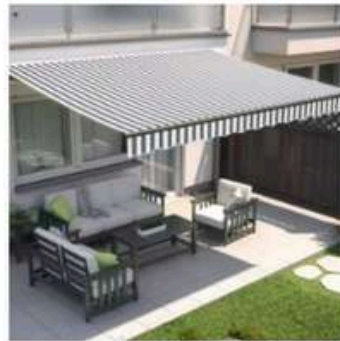

300x395

COPERTINĂ  
RETRACTABILĂ GRI

Cod produs: 9001985

5500,00 lei

300x395

COPERTINĂ  
RETRACTABILĂ BEJ,

Cod produs: 9001986

5500,00 lei