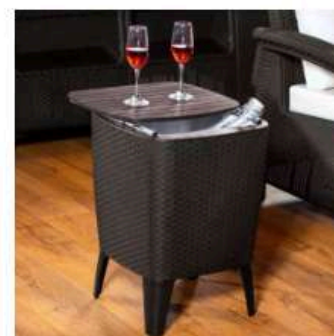

MĂSUȚĂ CU SPAȚIU DE RĂCIRE, CAPRI HOLA, 41,5X41,5X58 CM, WENGUE

Cod produs 0434024

1 190,00 lei

În stoc