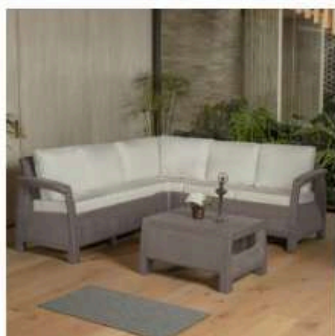

Hydro
Systems

CATALOG

MOBILIER TERASĂ

COMENZI : NORD 0687 57 111 / CENTRU 0682 45 005 / SUD 0620 05 030

În stoc

MOBILĂ PENTRU TERASĂ 4
PERSOANE, NOVARA, ANTRACIT

Cod produs 0434202

6 900,00 lei

În stoc

COLȚAR PENTRU TERASĂ, 5
PERSOANE FERRARA FANCY,
CAPPUCCINO

Cod produs 0434034

12 500,00 lei

În stoc