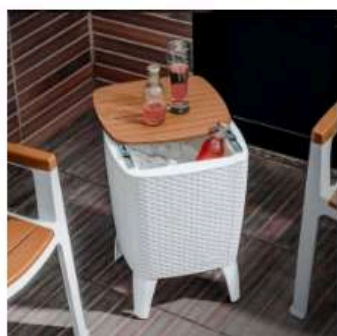

În stoc

Estimare stoc 01.07

SET SUPORT UMBRELĂ, BAZA ÎN CRUCE, APĂ SAU NISIP, NEGRU

Cod produs 0431004

În stoc

MĂSUȚĂ CU SPAȚIU DE RĂCIRE, CAPRI HOLA, 41,5X41,5X58 CM, ALB / CARAMELL

Cod produs 0434026

1 190,00 lei