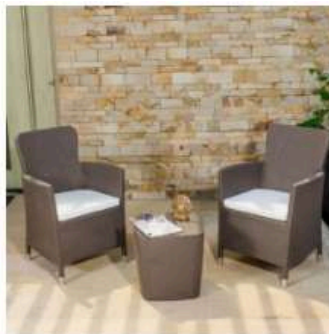

MOBILĂ PENTRU TERASĂ ȘI BALCON,
CAPRI STAR, MOCCA

Cod produs 0434028

4 100,00 lei

În stoc