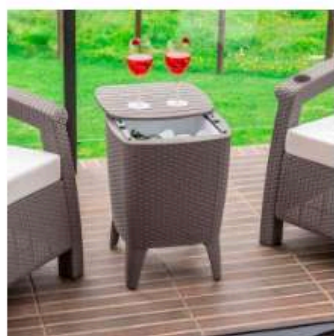

MĂSUȚĂ CU SPAȚIU DE RĂCIRE, CAPRI HOLA, 41,5X41,5X58 CM, CAPPUCCINO

Cod produs 0434025

1 190,00 lei

În stoc