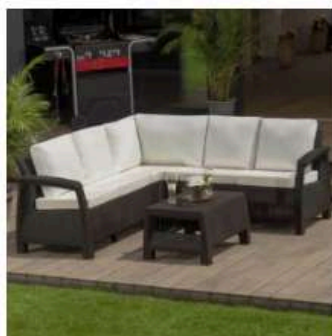

În stoc

COLȚAR PENTRU TERASĂ, 5
PERSOANE FERRARA FANCY,
CAPPUCCINO

Cod produs 0434034

12 500,00 lei

În stoc

COLȚAR PENTRU TERASĂ, 5
PERSOANE FERRARA FANCY,
WENGUE

Cod produs 0434033

12 500,00 lei