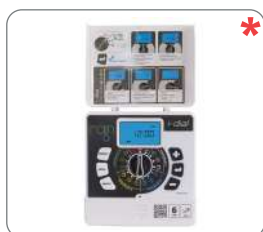

Programator I-DIAL, interior

COD	VOLTAJ	ZONE	PREȚ
0640442	24	8	2100,0

Nr programe: 4 INDEPENDENTE
Nr porniri: 4, câte 1 pentru fiecare program
Intrare pentru senzor de ploaie: DA
Durată udare: de la 1 pînă la 240 min/zonă
Frecvență udare: de la 4/zi, 1/săptămână
Memoria se menține datorită bateriilor interne: 2 buc. x 1,5 volt, tip AA