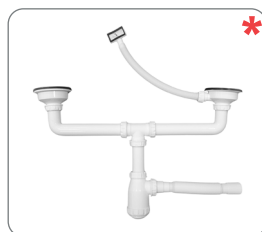

Lungime: 250 mm
Înălțime: 65 mm
Cu cot flexibil 45 °
Ventil Ø: 115 mm

Sifon pentru cadă cu preaplin și lanț, tip «G»

COD	EVACUARE	PREȚ
0400494	50	120,0

Lungime: 285 mm
Înălțime: 105 mm
Ventil Ø: 11/2"x70 mm
Preaplin Ø: 65 mm

Sifon pentru cadă, extensibil cu lanț, tip «V»

COD	EVACUARE	PREȚ
0400492	40/50	110,0

Lungime: 370-860 mm
Înălțime: 100 mm
Ventil Ø: 11/2"x70 mm
Preaplin Ø: 65 mm

* acest produs are fișa tehnică, consultați site-ul de mai jos

Sifon butelie cu ventil demontabil pentru lavoar

COD	EVACUARE	PREȚ
0400489	40/50	152,0

Lungime: 350-820 mm
Înălțime: 300-360 mm
Ventil Ø: 11/2"x115 mm
Evacuare pentru mașină spălat: 1"x18mm
Preaplin: 60x35 mm

Sifon dublu cu ventil demontabil pentru chiuvetă

COD	EVACUARE	PREȚ
0400490	40	260,0

Lungime: 330-800 mm
Înălțime: 410 mm
Ventil Ø: 11/2"x115 mm
Distanță între ventil: 540 mm
Preaplin: 60x35 mm

Sifon pentru cabină de duș, extensibil, tip «V»