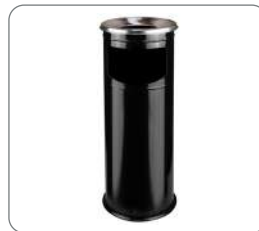

Dimensiuni: 240 x 250 x 555 mm

Coș de gunoi + scumieră din INOX

COD	VOLUM	PREȚ
0430026	18 L	590,0

Dimensiuni: Ø 260 x 600 mm

Coș de gunoi + scumieră din INOX

COD	VOLUM	PREȚ
0430038	10 L	350,0
0430063	17 L	450,0
0430039	21 L	550,0

Dimensiuni:
0430038: Ø 190 x 600 mm
0430063: Ø 250 x 600 mm
0430039: Ø 280 x 600 mm

Coș de gunoi + scumieră, Tip 1

COD	CULOARE	PREȚ
0430045	inox	550,0
0430046	nergu	550,0
0430047	negru	720,0

Dimensiuni:
0430045: Ø 190 x 600 mm
0430046: Ø 190 x 600 mm
0430047: Ø 250 x 600 mm

Coș de gunoi + scumieră, Tip 2

COD	CULOARE	PREȚ
0430048	nergu	390,0
0430049	nergu	550,0

Dimensiuni:
0430045: Ø 190 x 600 mm
0430046: Ø 250 x 600 mm

Coș de gunoi din cu pedală, INOX - ELITE

COD	VOLUM	PREȚ
0430040	5 L	220,0